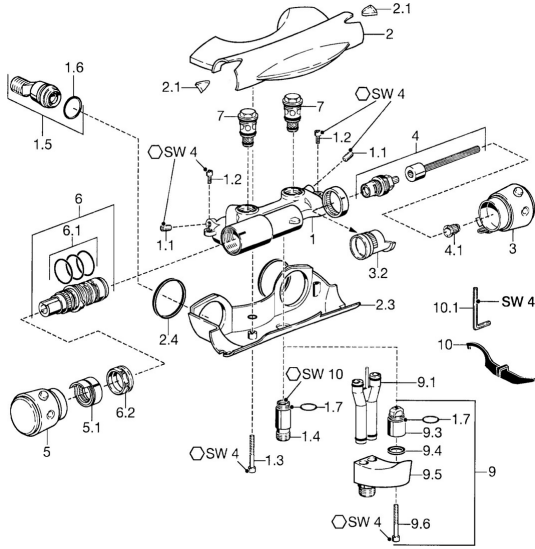

EAN: 4015474041073
static.hansa.com/5811010190

Ersatzteile

SP58110101

	Name	Art.-Nr.
1.1	Schraube, M8x8	59906104
1.2	Befestigungsschraube, M5x10	59912210
1.3	Schraube, M5x40, SW5 Ausgelaufen	59912217
1.4	Gewindenippel, M18x1, G1/2 Chrom Ausgelaufen	59912214
1.5	Verbinder, G1/2	59911491
1.6	O-Ring, 25.07x2.62	59911479
1.7	O-Ring, d 15x1.2	59911395
2	Abdeckkappe Chrom Ausgelaufen	59912198
2.1	Sichtfenster Transparent	59912212
2.3	Abdeckkappe Chrom Ausgelaufen	59912200
2.4	Dichtung, 52x63x5 Ausgelaufen	59911798
3	Abspergriff Chrom Ausgelaufen	59912205
3.2	Haltering Ausgelaufen	59912220
4	Oberteil, G3/4	59912218
4.1	Adapter Weiss	59910235
5	Temperatureinstellgriff Ausgelaufen	59912202
5.1	Dichtung Ausgelaufen	59912208
6	Thermostatkartusche	59911525
6	Thermostatkartusche, H/C reversed	59911527
6.1	O-Ring, d 26x2	59911081
6.2	Spann-Mutter, M34x1, SW32	59911082
7	Rückschlagventil	59912211
9	Anschlussnippel	59912166
9.1	Anschlussnippel	59912481
9.4	Dichtung, 20.8x14.5x2.7	59902275
10	Werkzeug Ausgelaufen	59912219
10.1	Schlüssel, SW4 Ausgelaufen	59911170