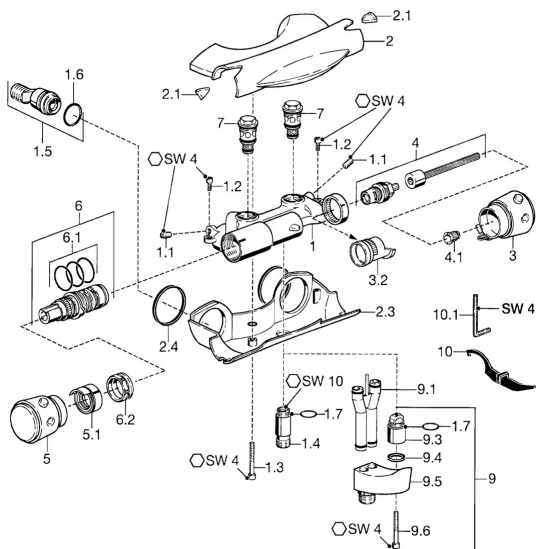

## Náhradní díly

### SP58110101

	Název	Kód
1.1	Šroub, M8x8	59906104
1.2	Upevňovací šroubek, M5x10	59912210
1.3	Šroub, M5x40, SW5 <b>Ukončeno</b>	59912217
1.4	Závit bradavky, M18x1, G1/2 Chrom <b>Ukončeno</b>	59912214
1.5	Přistoupení, G1/2	59911491
1.6	O-kroužek, 25.07x2.62	59911479
1.7	O-kroužek, d 15x1.2	59911395
2	Krytka Chrom <b>Ukončeno</b>	59912198
2.1	Okno Průhledná	59912212
2.3	Krytka Chrom <b>Ukončeno</b>	59912200
2.4	Těsnění, 52x63x5 <b>Ukončeno</b>	59911798
3	Rukojeť regulátoru průtoku Chrom <b>Ukončeno</b>	59912205
3.2	Těsnící kroužek <b>Ukončeno</b>	59912220
4	Vršek, G3/4	59912218
4.1	Adaptér Bílá	59910235
5	Ovladač regulátoru teploty <b>Ukončeno</b>	59912202
5.1	Těsnící kroužek <b>Ukončeno</b>	59912208
6	Termoelement/Kartuše	59911525
6	Termoelement/Kartuše, H/C reversed	59911527
6.1	O-kroužek, d 26x2	59911081
6.2	Upevňovací matice, M34x1, SW32	59911082
7	Zpětný ventil	59912211
9	Připojovací šroubení	59912166
9.1	Připojovací šroubení	59912481
9.4	Těsnění, 20.8x14.5x2.7	59902275
10	Nástroj <b>Ukončeno</b>	59912219
10.1	Klíč, SW4 <b>Ukončeno</b>	59911170