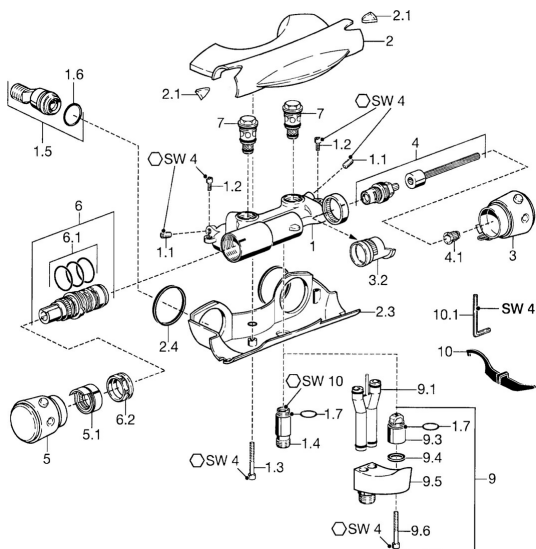

## Náhradné diely

### SP58110101

	Názov	Kód
1.1	Skrutka, M8x8	59906104
1.2	Upevňovacia skrutka, M5x10	59912210
1.3	Skrutka, M5x40, SW5 <b>Ukončené</b>	59912217
1.4	Závit bradavky, M18x1, G1/2 Chróm <b>Ukončené</b>	59912214
1.5	Pristúpenie, G1/2	59911491
1.6	O-kružok, 25.07x2.62	59911479
1.7	O-kružok, d 15x1.2	59911395
2	Krytka Chróm <b>Ukončené</b>	59912198
2.1	Window Transparentná	59912212
2.3	Krytka Chróm <b>Ukončené</b>	59912200
2.4	Tesnenie, 52x63x5 <b>Ukončené</b>	59911798
3	Rukoväť regulátora prietoku vody Chróm <b>Ukončené</b>	59912205
3.2	Tesniaci krúžok <b>Ukončené</b>	59912220
4	Sedlo, G3/4	59912218
4.1	Adaptér Biela	59910235
5	Rukoväť regulátora teploty <b>Ukončené</b>	59912202
5.1	Tesniaci krúžok <b>Ukončené</b>	59912208
6	Termoelement/Kartuš	59911525
6	Termoelement/Kartuš, H/C reversed	59911527
6.1	O-kružok, d 26x2	59911081
6.2	Prítláčna matica, M34x1, SW32	59911082
7	Spätný ventil	59912211
9	Pripojovacie šróbenie	59912166
9.1	Pripojovacie šróbenie	59912481
9.4	Tesnenie, 20.8x14.5x2.7	59902275
10	Nástroj <b>Ukončené</b>	59912219
10.1	Kľúč, SW4 <b>Ukončené</b>	59911170