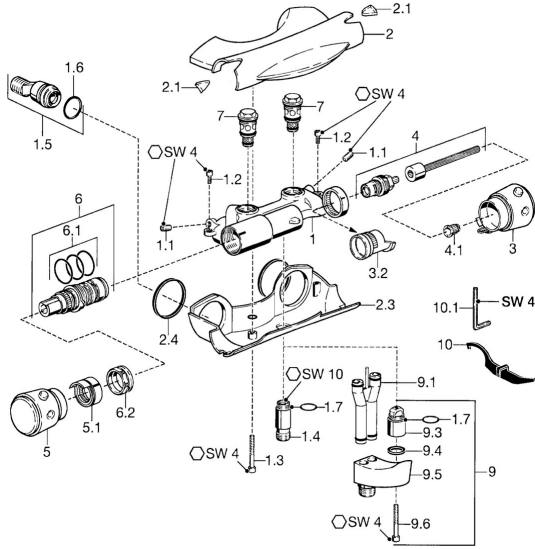

## Reserveonderdelen

### SP58110101

	Naam	Code
1.1	Schroef, M8x8	59906104
1.2	Schroef, M5x10	59912210
1.3	Schroef, M5x40, SW5 <b>Stopgezet</b>	59912217
1.4	Schroefdraad tepel, M18x1, G1/2 Chroom <b>Stopgezet</b>	59912214
1.5	Toetreding, G1/2	59911491
1.6	O-ring, 25.07x2.62	59911479
1.7	O-ring, d 15x1.2	59911395
2	Kap Chroom <b>Stopgezet</b>	59912198
2.1	Venster Transparent	59912212
2.3	Kap Chroom <b>Stopgezet</b>	59912200
2.4	Dichting, 52x63x5 <b>Stopgezet</b>	59911798
3	Debiethendel Chroom <b>Stopgezet</b>	59912205
3.2	Borgring <b>Stopgezet</b>	59912220
4	Binnenwerk, G3/4	59912218
4.1	Adapter Wit	59910235
5	Temperatuur hendel <b>Stopgezet</b>	59912202
5.1	Borgring <b>Stopgezet</b>	59912208
6	Thermostaat/binnenwerk	59911525
6	Thermostaat/binnenwerk, H/C reversed	59911527
6.1	O-ring, d 26x2	59911081
6.2	Schroefring, M34x1, SW32	59911082
7	Terugslagklep	59912211
9	Aansluitnippel	59912166
9.1	Aansluitnippel	59912481
9.4	Dichting, 20.8x14.5x2.7	59902275
10	Instrument <b>Stopgezet</b>	59912219
10.1	Sleutel, SW4 <b>Stopgezet</b>	59911170