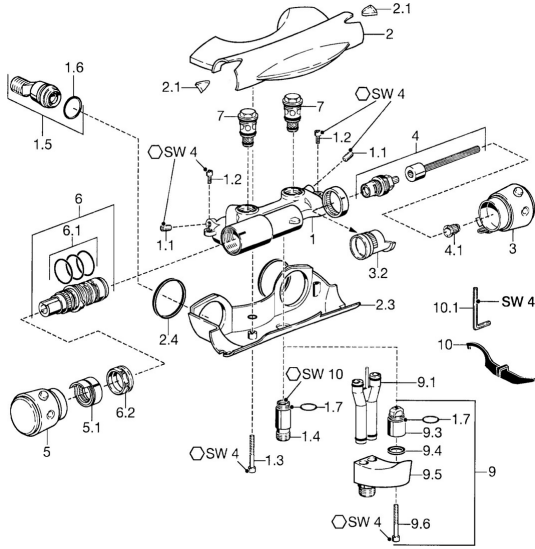

## Ersatzteile

### SP58110101

	Name	Art.-Nr.
1.1	Schraube, M8x8	59906104
1.2	Befestigungsschraube, M5x10	59912210
1.3	Schraube, M5x40, SW5 <b>Ausgelaufen</b>	59912217
1.4	Gewindenippel, M18x1, G1/2 Chrom <b>Ausgelaufen</b>	59912214
1.5	Verbinder, G1/2	59911491
1.6	O-Ring, 25.07x2.62	59911479
1.7	O-Ring, d 15x1.2	59911395
2	Abdeckkappe Chrom <b>Ausgelaufen</b>	59912198
2.1	Sichtfenster Transparent	59912212
2.3	Abdeckkappe Chrom <b>Ausgelaufen</b>	59912200
2.4	Dichtung, 52x63x5 <b>Ausgelaufen</b>	59911798
3	Abspergriff Chrom <b>Ausgelaufen</b>	59912205
3.2	Haltering <b>Ausgelaufen</b>	59912220
4	Oberteil, G3/4	59912218
4.1	Adapter Weiss	59910235
5	Temperatureinstellgriff <b>Ausgelaufen</b>	59912202
5.1	Dichtung <b>Ausgelaufen</b>	59912208
6	Thermostatkartusche	59911525
6	Thermostatkartusche, H/C reversed	59911527
6.1	O-Ring, d 26x2	59911081
6.2	Spann-Mutter, M34x1, SW32	59911082
7	Rückschlagventil	59912211
9	Anschlussnippel	59912166
9.1	Anschlussnippel	59912481
9.4	Dichtung, 20.8x14.5x2.7	59902275
10	Werkzeug <b>Ausgelaufen</b>	59912219
10.1	Schlüssel, SW4 <b>Ausgelaufen</b>	59911170