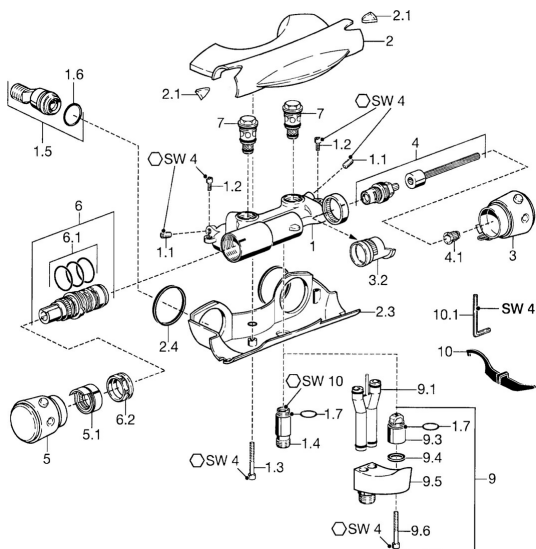

EAN: 4015474041066
static.hansa.com/58110101

Náhradní díly

SP58110101

	Název	Kód
1.1	Šroub, M8x8	59906104
1.2	Upevňovací šroubek, M5x10	59912210
1.3	Šroub, M5x40, SW5 Ukončeno	59912217
1.4	Závit bradavky, M18x1, G1/2 Chrom Ukončeno	59912214
1.5	Přistoupení, G1/2	59911491
1.6	O-kroužek, 25.07x2.62	59911479
1.7	O-kroužek, d 15x1.2	59911395
2	Krytka Chrom Ukončeno	59912198
2.1	Okno Průhledná	59912212
2.3	Krytka Chrom Ukončeno	59912200
2.4	Těsnění, 52x63x5 Ukončeno	59911798
3	Rukojeť regulátoru průtoku Chrom Ukončeno	59912205
3.2	Těsnící kroužek Ukončeno	59912220
4	Vršek, G3/4	59912218
4.1	Adaptér Bílá	59910235
5	Ovladač regulátoru teploty Ukončeno	59912202
5.1	Těsnící kroužek Ukončeno	59912208
6	Termoelement/Kartuše	59911525
6	Termoelement/Kartuše, H/C reversed	59911527
6.1	O-kroužek, d 26x2	59911081
6.2	Upevňovací matice, M34x1, SW32	59911082
7	Zpětný ventil	59912211
9	Připojovací šroubení	59912166
9.1	Připojovací šroubení	59912481
9.4	Těsnění, 20.8x14.5x2.7	59902275
10	Nástroj Ukončeno	59912219
10.1	Klíč, SW4 Ukončeno	59911170