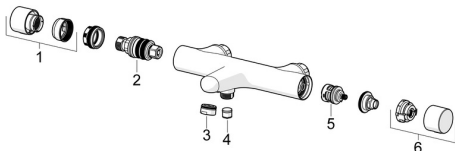

EAN: 4057304020599
static.hansa.com/58102301

Pièces de rechange

SP58102301

	Nom	Code
01	Croisillon réglage de température Chrome	1018476V
02	Cartouche thermostatique, 3.4	59914114
03	Aérateur, STD M24x1, Laminar Chrome	1018569V
04	Clapet anti-retour, DW15/DN10K	1018484V
05	Inverseur	59914183
06	Croisillon d'ouverture Chrome	1018477V