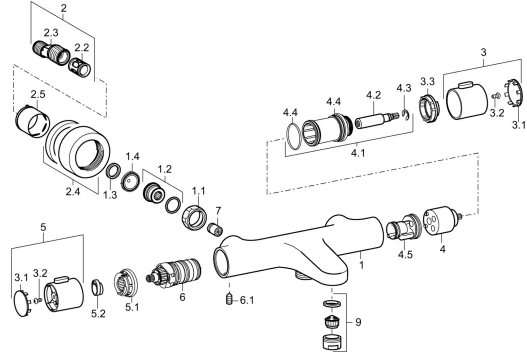

## Reserveonderdelen

### SP58102101

	Naam	Code
1.1	Aansluiting moer, G3/4, AF30	59902230
1.2	Nippel	59911075
1.3	Borgring, 23.9x15.2x2	59902689
1.4	Filter dichting, G3/4	59911076
2	Excentrieke aansluiting, G3/4xG1/2, DN15	59910254
2.2	Geluiddemper	59904792
2.4	Afdekplaat Chroom	59913432
2.5	Rosassen Chroom	59912651
3	Debiethendel Chroom	59913939
3.1	Kap	59913850
3.2	Schroef, M4x8	59913851
3.3	Instelring	59913940
4	Binnenwerk	59913936
4.1	Bevestigingsschroeven, SW30	59913941
4.2	Spindel Chroom	59913689
4.4	O-ring, d 32x2	59912803
4.5	Binnenste deel	59913942
5	Temperatuur hendel Chroom	59913938
5.1	Temperature adjustment limiter	59913937
5.2	Locking screw, 38°	59913919
6	Thermostaat/binnenwerk, 3.3	59913871
6.1	Schroef, M6x9.5	59901609
7	Terugslagklep, DN10 (2016-)	59914425
9	Mousseur, M24x1 D Chroom	59911829