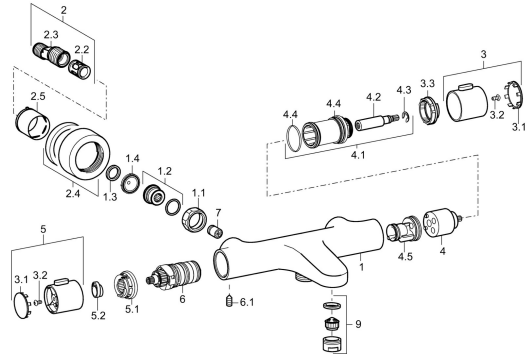

EAN: 4015474259294
static.hansa.com/58102101

Pièces de rechange

SP58102101

	Nom	Code
1.1	Écrou de connexion, G3/4, AF30	59902230
1.2	Nipple	59911075
1.3	Joint, 23.9x15.2x2	59902689
1.4	Joint filtre, G3/4	59911076
2	Connecteur excentrique, G3/4xG1/2, DN15	59910254
2.2	Silencieux	59904792
2.4	Rosaces Chrome	59913432
2.5	Rosace Chrome	59912651
3	Croisillon d'ouverture Chrome	59913939
3.1	Cache	59913850
3.2	Vis, M4x8	59913851
3.3	Bague de réglage	59913940
4	Tête	59913936
4.1	Vis, SW30	59913941
4.2	Broche Chrome	59913689
4.4	Joint, d 32x2	59912803
4.5	La partie intérieure	59913942
5	Croisillon réglage de température Chrome	59913938
5.1	Temperature adjustment limiter	59913937
5.2	Locking screw, 38°	59913919
6	Cartouche thermostatique, 3.3	59913871
6.1	Vis, M6x9.5	59901609
7	Clapet anti-retour, DN10 (2016-)	59914425
9	Aérateur, M24x1 D Chrome	59911829