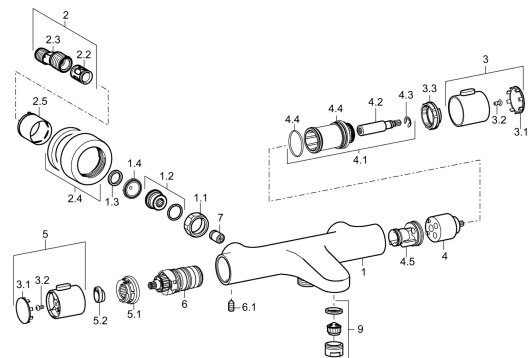

EAN: 4015474259294
static.hansa.com/58102101

Náhradní díly

SP58102101

	Název	Kód
1.1	Připojovací matice, G3/4, AF30	59902230
1.2	Šroubení	59911075
1.3	Těsnící kroužek, 23.9x15.2x2	59902689
1.4	Těsnění s filtrem, G3/4	59911076
2	Excentrická spojka, G3/4xG1/2, DN15	59910254
2.2	Tlumič	59904792
2.4	Kryt příruby Chrom	59913432
2.5	Růžice Chrom	59912651
3	Rukojeť regulátoru průtoku Chrom	59913939
3.1	Kryt	59913850
3.2	Šroub, M4x8	59913851
3.3	Stavěcí kroužek	59913940
4	Vršek	59913936
4.1	Upevňovací šroub, SW30	59913941
4.2	Vřetena Chrom	59913689
4.4	O-kroužek, d 32x2	59912803
4.5	Vnitřní část	59913942
5	Ovladač regulátoru teploty Chrom	59913938
5.1	Temperature adjustment limiter	59913937
5.2	Locking screw, 38°	59913919
6	Termoelement/Kartuše, 3.3	59913871
6.1	Šroub, M6x9.5	59901609
7	Zpětný ventil, DN10 (2016-)	59914425
9	Aerator, M24x1 D Chrom	59911829