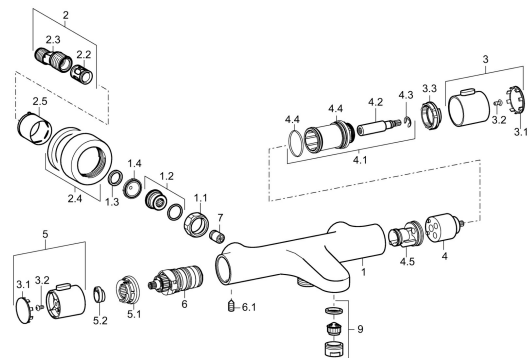

EAN: 4015474259300

static.hansa.com/58102001

Náhradné diely

SP58102101

	Názov	Kód
1.1	Pripojovacie matice, G3/4, AF30	59902230
1.2	Vsuvka	59911075
1.3	Tesniaci krúžok, 23.9x15.2x2	59902689
1.4	Tesnenie s filtrom, G3/4	59911076
2	Excentrická spojka, G3/4xG1/2, DN15	59910254
2.2	Tlmič	59904792
2.4	Kryt príruby Chróm	59913432
2.5	Ružice Chróm	59912651
3	Rukoväť regulátora prietoku vody Chróm	59913939
3.1	Krytka	59913850
3.2	Skrutka, M4x8	59913851
3.3	Nastavovací krúžok	59913940
4	Sedlo	59913936
4.1	Upevňovacia skrutka, SW30	59913941
4.2	Vretená Chróm	59913689
4.4	O-krúžok, d 32x2	59912803
4.5	Vnútoraná časť	59913942
5	Rukoväť regulátora teploty Chróm	59913938
5.1	Temperature adjustment limiter	59913937
5.2	[SK2037], 38°	59913919
6	Termoelement/Kartuš, 3.3	59913871
6.1	Skrutka, M6x9.5	59901609
7	Spätný ventil, DN10 (2016-)	59914425
9	Aerator, M24x1 D Chróm	59911829