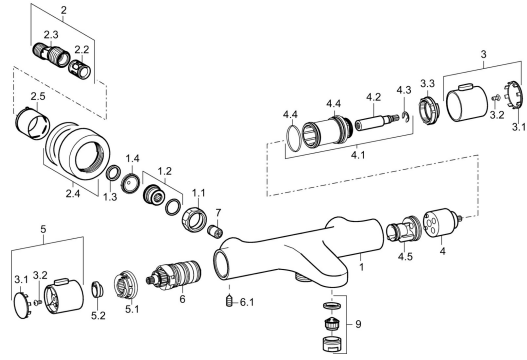

## Reserveonderdelen

### SP58102101

	Naam	Code
1.1	Aansluiting moer, G3/4, AF30	59902230
1.2	Nippel	59911075
1.3	Borgring, 23.9x15.2x2	59902689
1.4	Filter dichting, G3/4	59911076
2	Excentrieke aansluiting, G3/4xG1/2, DN15	59910254
2.2	Geluiddemper	59904792
2.4	Afdekplaat Chroom	59913432
2.5	Rosassen Chroom	59912651
3	Debiethendel Chroom	59913939
3.1	Kap	59913850
3.2	Schroef, M4x8	59913851
3.3	Instelring	59913940
4	Binnenwerk	59913936
4.1	Bevestigingsschroeven, SW30	59913941
4.2	Spindel Chroom	59913689
4.4	O-ring, d 32x2	59912803
4.5	Binnenste deel	59913942
5	Temperatuur hendel Chroom	59913938
5.1	Temperature adjustment limiter	59913937
5.2	Locking screw, 38°	59913919
6	Thermostaat/binnenwerk, 3.3	59913871
6.1	Schroef, M6x9.5	59901609
7	Terugslagklep, DN10 (2016-)	59914425
9	Mousseur, M24x1 D Chroom	59911829