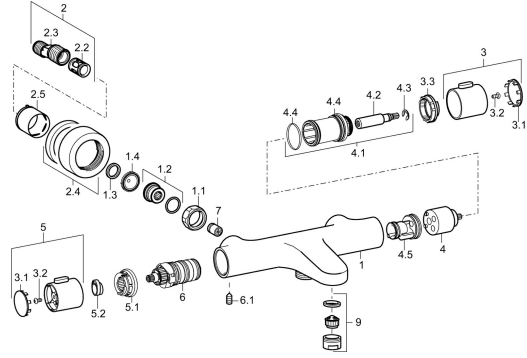

## Ersatzteile

### SP58102101

	Name	Art.-Nr.
1.1	Anschlussmutter, G3/4, AF30	59902230
1.2	Nippel	59911075
1.3	Haltering, 23.9x15.2x2	59902689
1.4	Schmutzfilter, G3/4	59911076
2	Exzenter-Anschluss, G3/4xG1/2, DN15	59910254
2.2	Schalldämpfer	59904792
2.4	Rosette Chrom	59913432
2.5	Abdeckhülse Chrom	59912651
3	Absperrgriff Chrom	59913939
3.1	Abdeckung	59913850
3.2	Schraube, M4x8	59913851
3.3	Justierring	59913940
4	Oberteil	59913936
4.1	Befestigungsschraube, SW30	59913941
4.2	Spindel Chrom	59913689
4.4	O-Ring, d 32x2	59912803
4.5	Innenteil	59913942
5	Temperatureinstellgriff Chrom	59913938
5.1	Temperaturanschlag	59913937
5.2	Arretierschraube, 38°	59913919
6	Thermostatkartusche, 3.3	59913871
6.1	Schraube, M6x9.5	59901609
7	Rückflussverhinderer, DN10 (2016-)	59914425
9	Luftsprudler, M24x1 D Chrom	59911829