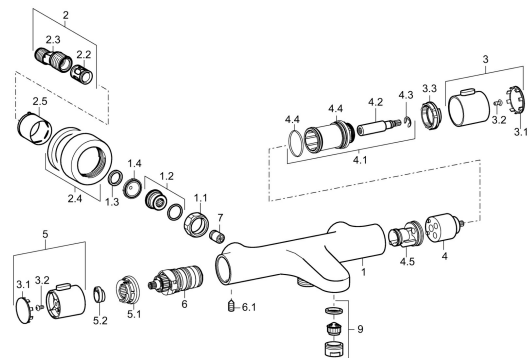

EAN: 4015474259300
static.hansa.com/58102001

Náhradní díly

SP58102101

	Název	Kód
1.1	Připojovací matice, G3/4, AF30	59902230
1.2	Šroubení	59911075
1.3	Těsnící kroužek, 23.9x15.2x2	59902689
1.4	Těsnění s filtrem, G3/4	59911076
2	Excentrická spojka, G3/4xG1/2, DN15	59910254
2.2	Tlumič	59904792
2.4	Kryt příruby Chrom	59913432
2.5	Růžice Chrom	59912651
3	Rukojeť regulátoru průtoku Chrom	59913939
3.1	Kryt	59913850
3.2	Šroub, M4x8	59913851
3.3	Stavěcí kroužek	59913940
4	Vršek	59913936
4.1	Upevňovací šroub, SW30	59913941
4.2	Vřetena Chrom	59913689
4.4	O-kroužek, d 32x2	59912803
4.5	Vnitřní část	59913942
5	Ovladač regulátoru teploty Chrom	59913938
5.1	Temperature adjustment limiter	59913937
5.2	Locking screw, 38°	59913919
6	Termoelement/Kartuše, 3.3	59913871
6.1	Šroub, M6x9.5	59901609
7	Zpětný ventil, DN10 (2016-)	59914425
9	Aerator, M24x1 D Chrom	59911829