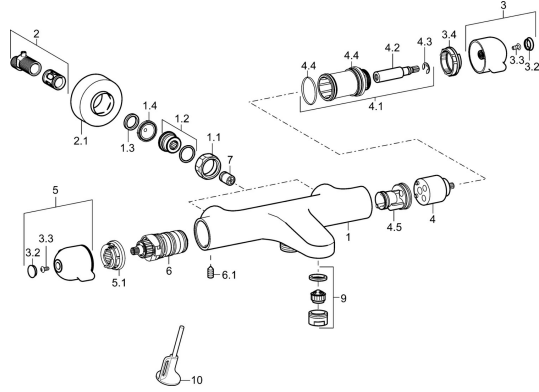

## Pièces de rechange

### SP58101201

	Nom	Code
1.1	Écrou de connexion, G3/4, AF30	59902230
1.2	Nipple	59911075
1.3	Joint, 23.9x15.2x2	59902689
1.4	Joint filtre, G3/4	59911076
2	Excentrique	59914082
2.1	Rosaces Chrome	59914083
3	Bouton inverseur Chrome <b>Arrêté</b>	59914084
3.2	Capuchon Chrome	59914079
3.3	Vis, M4x8	59913851
3.4	Bague de réglage	59913940
4	Tête	59913936
4.1	Vis, SW30	59913941
4.2	Broche Chrome	59913689
4.4	Joint, d 32x2	59912803
4.5	La partie intérieure	59913942
5	Croisillon réglage de température Chrome	59914080
5.1	Temperature adjustment limiter	59914078
6	Cartouche thermostatique, 3.3	59913871
6.1	Vis, M6x9.5	59901609
7	Clapet anti-retour, DN10 (2016-)	59914425
9	Aérateur, M24x1 D Chrome	59911829
10	Clef	59914077