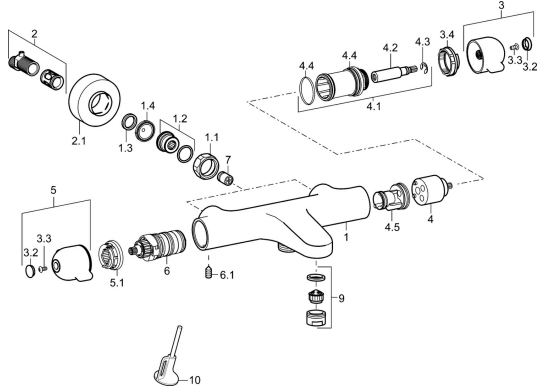

EAN: 4015474267466
static.hansa.com/58101201

Ersatzteile

SP58101201

	Name	Art.-Nr.
1.1	Anschlussmutter, G3/4, AF30	59902230
1.2	Nippel	59911075
1.3	Haltering, 23.9x15.2x2	59902689
1.4	Schmutzfilter, G3/4	59911076
2	S-Anschluss	59914082
2.1	Rosette Chrom	59914083
3	Umstellknopf Chrom Ausgelaufen	59914084
3.2	Abdeckkappe Chrom	59914079
3.3	Schraube, M4x8	59913851
3.4	Justiering	59913940
4	Oberteil	59913936
4.1	Befestigungsschraube, SW30	59913941
4.2	Spindel Chrom	59913689
4.4	O-Ring, d 32x2	59912803
4.5	Innenteil	59913942
5	Temperatureinstellgriff Chrom	59914080
5.1	Temperaturanschlag	59914078
6	Thermostatkartusche, 3.3	59913871
6.1	Schraube, M6x9.5	59901609
7	Rückflussverhinderer, DN10 (2016-)	59914425
9	Luftsprudler, M24x1 D Chrom	59911829
10	Schlüssel	59914077