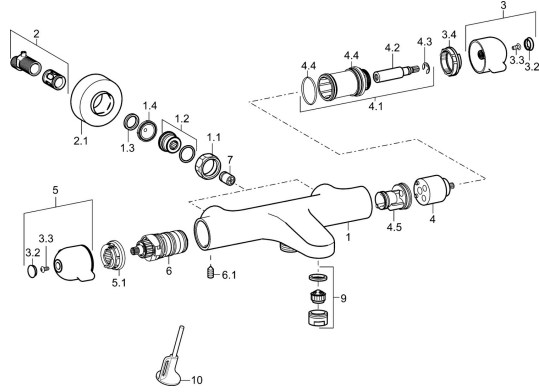

## Reserveonderdelen

### SP58101201

	Naam	Code
1.1	Aansluiting moer, G3/4, AF30	59902230
1.2	Nippel	59911075
1.3	Borgring, 23.9x15.2x2	59902689
1.4	Filter dichting, G3/4	59911076
2	Excentrieke	59914082
2.1	Afdekplaat Chroom	59914083
3	Omstelknop Chroom <b>Stopgezet</b>	59914084
3.2	Kap Chroom	59914079
3.3	Schroef, M4x8	59913851
3.4	Instelring	59913940
4	Binnenwerk	59913936
4.1	Bevestigingsschroeven, SW30	59913941
4.2	Spindel Chroom	59913689
4.4	O-ring, d 32x2	59912803
4.5	Binnenste deel	59913942
5	Temperatuur hendel Chroom	59914080
5.1	Temperature adjustment limiter	59914078
6	Thermostaat/binnenwerk, 3.3	59913871
6.1	Schroef, M6x9.5	59901609
7	Terugslagklep, DN10 (2016-)	59914425
9	Mousseur, M24x1 D Chroom	59911829
10	Sleutel	59914077