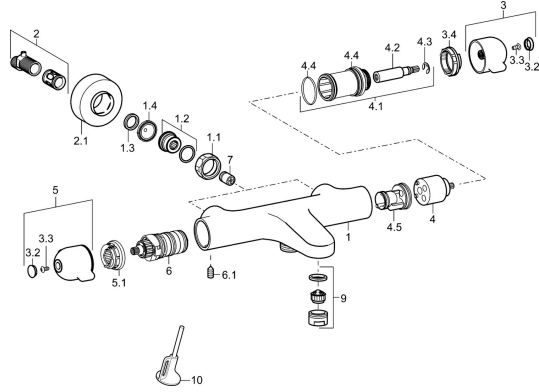

EAN: 4015474273016
static.hansa.com/58101001

Pièces de rechange

SP58101201

	Nom	Code
1.1	Écrou de connexion, G3/4, AF30	59902230
1.2	Nipple	59911075
1.3	Joint, 23.9x15.2x2	59902689
1.4	Joint filtre, G3/4	59911076
2	Excentrique	59914082
2.1	Rosaces Chrome	59914083
3	Bouton inverseur Chrome Arrêté	59914084
3.2	Capuchon Chrome	59914079
3.3	Vis, M4x8	59913851
3.4	Bague de réglage	59913940
4	Tête	59913936
4.1	Vis, SW30	59913941
4.2	Broche Chrome	59913689
4.4	Joint, d 32x2	59912803
4.5	La partie intérieure	59913942
5	Croisillon réglage de température Chrome	59914080
5.1	Temperature adjustment limiter	59914078
6	Cartouche thermostatique, 3.3	59913871
6.1	Vis, M6x9.5	59901609
7	Clapet anti-retour, DN10 (2016-)	59914425
9	Aérateur, M24x1 D Chrome	59911829
10	Clef	59914077