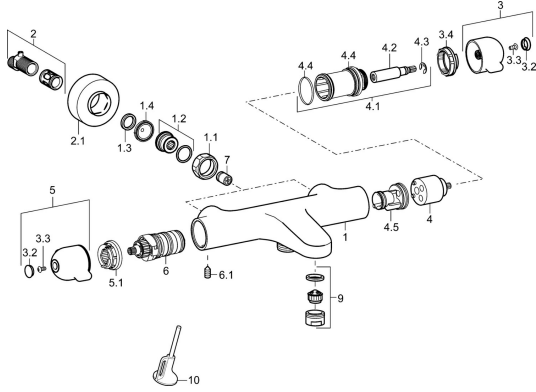

## Ersatzteile

### SP58101201

|     | Name   | Art.-Nr. |
|-----|--|----------|
| 1.1 | Anschlussmutter, G3/4, AF30  | 59902230 |
| 1.2 | Nippel   | 59911075 |
| 1.3 | Haltering, 23.9x15.2x2   | 59902689 |
| 1.4 | Schmutzfilter, G3/4  | 59911076 |
| 2   | S-Anschluss  | 59914082 |
| 2.1 | Rosette Chrom  | 59914083 |
| 3   | Umstellknopf Chrom <span style="background-color: #cccccc; padding: 2px;">Ausgelaufen</span> | 59914084 |
| 3.2 | Abdeckkappe Chrom  | 59914079 |
| 3.3 | Schraube, M4x8   | 59913851 |
| 3.4 | Justiering   | 59913940 |
| 4   | Oberteil   | 59913936 |
| 4.1 | Befestigungsschraube, SW30   | 59913941 |
| 4.2 | Spindel Chrom  | 59913689 |
| 4.4 | O-Ring, d 32x2   | 59912803 |
| 4.5 | Innenteil  | 59913942 |
| 5   | Temperatureinstellgriff Chrom  | 59914080 |
| 5.1 | Temperaturanschlag   | 59914078 |
| 6   | Thermostatkartusche, 3.3   | 59913871 |
| 6.1 | Schraube, M6x9.5   | 59901609 |
| 7   | Rückflussverhinderer, DN10 (2016-)   | 59914425 |
| 9   | Luftsprudler, M24x1 D Chrom  | 59911829 |
| 10  | Schlüssel  | 59914077 |