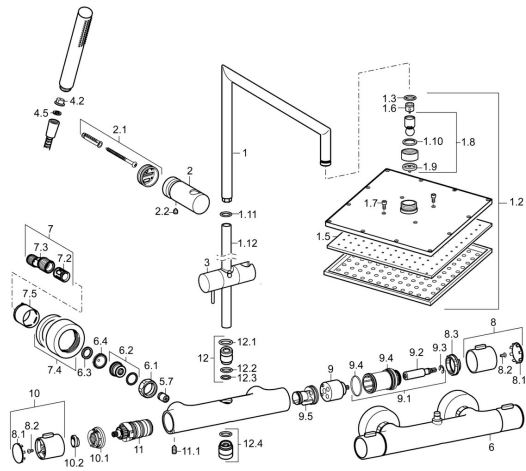

Reserveonderdelen

SP58099113

	Naam	Code
1	Douchearm Chroom	59914045
1.2	Regendouche, 250x250 mm	59913875
1.5	Sproeikop, 250x250 mm, (-2019)	59913876
1.7	Schroef	59913754
1.11	O-ring	59913808
1.12	Douchearm Chroom Stopgezet	59913945
2	Douchearm houder Chroom	59913947
2.1	Bevestigingsset	59913946
2.2	Schroef, M5x8, SW2.5	59904755
3	Schuifstuk Chroom	59913755
4.2	Filter sproeier	59906859
4.5	Afdichtring, d 21x12x2	59912304
5.7	Terugslagklep	59905714
6	Thermostaat	59913950
6.1	Aansluiting moer, G3/4, AF30	59902230
6.2	Nippel	59911075
6.3	Borgring, 23.9x15.2x2	59902689
6.4	Filter dichting, G3/4	59911076
7	Excentrieke aansluiting, G3/4xG1/2, DN15	59910254
7.2	Geluiddemper	59904792
7.4	Afdeplaat Chroom	59913432
7.5	Rosassen Chroom	59912651
8	Debiethendel Chroom	59913952
8.1	Kap	59913850
8.2	Schroef, M4x8	59913851
8.3	Instelring	59913940
9	Binnenwerk	59913936
9.1	Bevestigingsschroeven, SW30	59913941
9.2	Spindel Chroom	59913689
9.4	O-ring, d 32x2	59912803
9.5	Binnenste deel	59913942
10	Temperatuur hendel Chroom	59913938
10.1	Temperature adjustment limiter	59913937
10.2	Locking screw, 38°	59913919
11	Thermostaat/binnenwerk, 3.3	59913871
11.1	Schroef, M6x9.5	59901609
12	Koppelstuk, M16x1, SW10	59913944
12.1	O-ring, d 15x2.5	59910423
12.3	O-ring, 9x2	59905095
12.4	Schroefdraad tepel, G1/2xM18x1	59911384
N.I.	Doorvoerbegrenzer	59913753