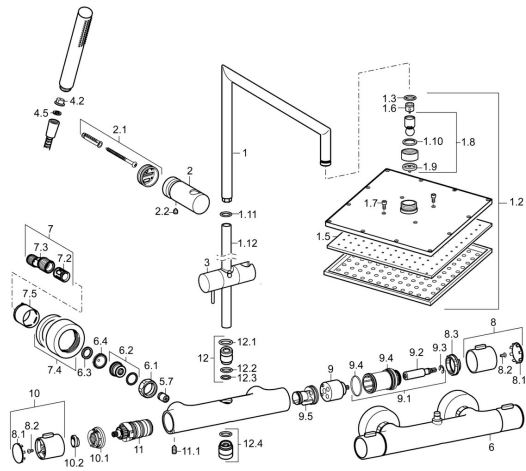

## Ersatzteile

### SP58099113

	Name	Art.-Nr.
1	Brausearm ohne Kopfbrause Chrom	59914045
1.2	Kopfbrause, 250x250 mm	59913875
1.5	Düsenplatte, 250x250 mm, (-2019)	59913876
1.7	Schraube	59913754
1.11	O-Ringsatz	59913808
1.12	Brauserohr Chrom <span style="background-color: #cccccc;">Ausgelaufen</span>	59913945
2	Duschrohr-Halter Chrom	59913947
2.1	Befestigungssatz	59913946
2.2	Schraube, M5x8, SW2.5	59904755
3	Schieber Chrom	59913755
4.2	Sieb	59906859
4.5	Dichtungsring, d 21x12x2	59912304
5.7	Rückschlagventil	59905714
6	Thermostat	59913950
6.1	Anschlussmutter, G3/4, AF30	59902230
6.2	Nippel	59911075
6.3	Haltering, 23.9x15.2x2	59902689
6.4	Schmutzfilter, G3/4	59911076
7	Exzenter-Anschluss, G3/4xG1/2, DN15	59910254
7.2	Schalldämpfer	59904792
7.4	Rosette Chrom	59913432
7.5	Abdeckhülse Chrom	59912651
8	Absperngriff Chrom	59913952
8.1	Abdeckung	59913850
8.2	Schraube, M4x8	59913851
8.3	Justiering	59913940
9	Oberteil	59913936
9.1	Befestigungsschraube, SW30	59913941
9.2	Spindel Chrom	59913689
9.4	O-Ring, d 32x2	59912803
9.5	Innenteil	59913942
10	Temperatureinstellgriff Chrom	59913938
10.1	Temperaturanschlag	59913937
10.2	Arretierschraube, 38°	59913919
11	Thermostatkartusche, 3.3	59913871
11.1	Schraube, M6x9.5	59901609
12	Coupling for overhead shower pipe, M16x1, SW10	59913944
12.1	O-Ring, d 15x2.5	59910423
12.3	O-Ring, 9x2	59905095
12.4	Gewindenippel, G1/2xM18x1	59911384
N.I.	Durchflussbegrenzer	59913753