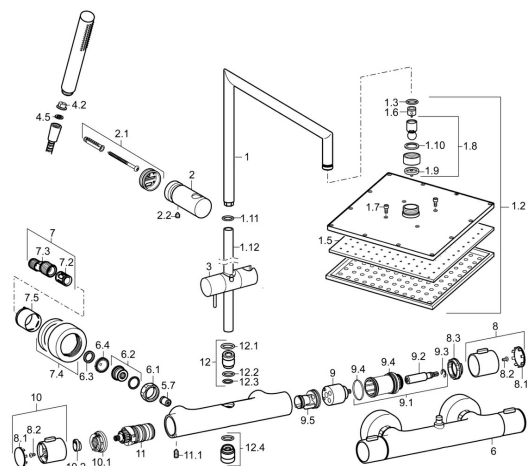

EAN: 4015474261402
static.hansa.com/58099113

Náhradní díly

SP58099113

	Název	Kód
1	Připojovací rameno pro talířovou sprchu Chrom	59914045
1.2	Sprchová s dešťovou sprchou, 250x250 mm	59913875
1.5	Tryska deska, 250x250 mm, (-2019)	59913876
1.7	Šroub	59913754
1.11	O-kroužek	59913808
1.12	Připojovací rameno pro talířovou sprchu Chrom Ukončeno	59913945
2	Shower pipe holder Chrom	59913947
2.1	Upevňovací set	59913946
2.2	Šroub, M5x8, SW2.5	59904755
3	Jezdec sprchy Chrom	59913755
4.2	Filtr	59906859
4.5	Těsnicí kroužek, d 21x12x2	59912304
5.7	Zpětný ventil	59905714
6	Termostat	59913950
6.1	Připojovací matice, G3/4, AF30	59902230
6.2	Šroubení	59911075
6.3	Těsnící kroužek, 23.9x15.2x2	59902689
6.4	Těsnění s filtrem, G3/4	59911076
7	Excentrická spojka, G3/4xG1/2, DN15	59910254
7.2	Tlumič	59904792
7.4	Kryt příruby Chrom	59913432
7.5	Růžice Chrom	59912651
8	Rukojeť regulátoru průtoku Chrom	59913952
8.1	Kryt	59913850
8.2	Šroub, M4x8	59913851
8.3	Stavěcí kroužek	59913940
9	Vršek	59913936
9.1	Upevňovací šroub, SW30	59913941
9.2	Vřetena Chrom	59913689
9.4	O-kroužek, d 32x2	59912803
9.5	Vnitřní část	59913942
10	Ovladač regulátoru teploty Chrom	59913938
10.1	Temperature adjustment limiter	59913937
10.2	Locking screw, 38°	59913919
11	Termoelement/Kartuše, 3.3	59913871
11.1	Šroub, M6x9.5	59901609
12	Připojovací díl sprchové trubky, M16x1, SW10	59913944
12.1	O-kroužek, d 15x2.5	59910423
12.3	O-kroužek, 9x2	59905095
12.4	Závit bradavky, G1/2xM18x1	59911384
N.I.	Regulátor průtoku	59913753