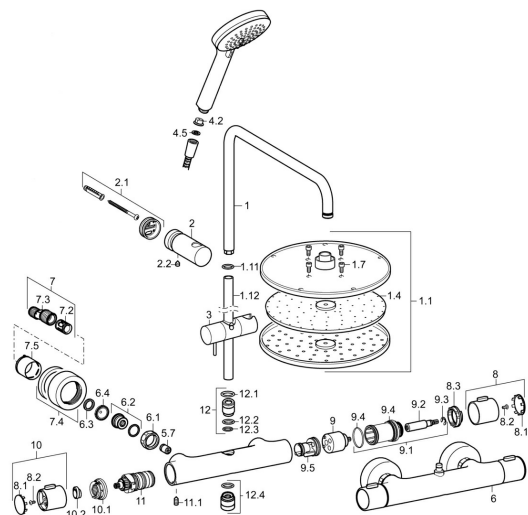

## Náhradné diely

### SP58099103

	Názov	Kód
1	Pripojovacie rameno pre tanierovú sprchu Chróm	59913810
1.1	Hlavová tanierová sprcha, d 200 mm Chróm	59913747
1.4	Tryska doska, d 200 mm, (-2019)	59913751
1.7	Skrutka	59913754
1.11	O-kružok (komplet)	59913808
1.12	Pripojovacie rameno pre tanierovú sprchu Chróm	59913945
	<b>Ukončené</b>	
2	Držiak sprchy potrubia Chróm	59913947
2.1	Upevňovací set	59913946
2.2	Skrutka, M5x8, SW2.5	59904755
3	Jazdec/nosič sprchy Chróm	59913755
4.2	Filtre	59906859
4.5	Tesniaci krúžok, d 21x12x2	59912304
5.7	Spätný ventil	59905714
6	Termostat	59913950
6.1	Pripojovacie matice, G3/4, AF30	59902230
6.2	Vsuvka	59911075
6.3	Tesniaci krúžok, 23.9x15.2x2	59902689
6.4	Tesnenie s filtrom, G3/4	59911076
7	Excentrická spojka, G3/4xG1/2, DN15	59910254
7.2	Tlmič	59904792
7.4	Kryt príruby Chróm	59913432
7.5	Ružice Chróm	59912651
8	Rukoväť regulátora prietoku vody Chróm	59913952
8.1	Krytka	59913850
8.2	Skrutka, M4x8	59913851
8.3	Nastavovací krúžok	59913940
9	Sedlo	59913936
9.1	Upevňovacia skrutka, SW30	59913941
9.2	Vretená Chróm	59913689
9.4	O-kružok, d 32x2	59912803
9.5	Vnútoraná časť	59913942
10	Rukoväť regulátora teploty Chróm	59913938
10.1	Temperature adjustment limiter	59913937
10.2	[SK2037], 38°	59913919
11	Termoelement/Kartuš, 3.3	59913871
11.1	Skrutka, M6x9.5	59901609
12	[SK361], M16x1, SW10	59913944
12.1	O-kružok, d 15x2.5	59910423
12.3	O-kružok, 9x2	59905095
12.4	Závit bradavky, G1/2xM18x1	59911384
N.I.	Regulátor prietoku	59913753