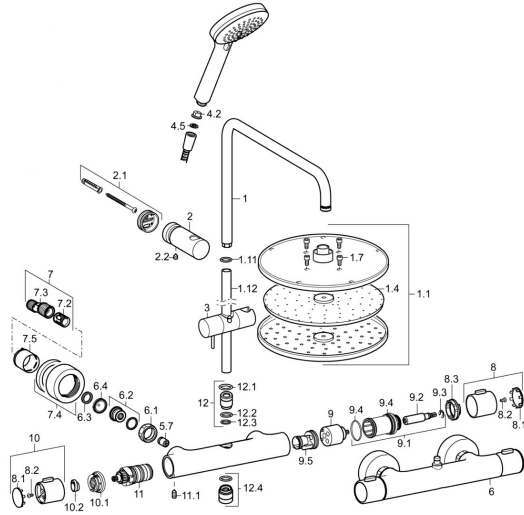

EAN: 4015474259263
static.hansa.com/58099103

Reserveonderdelen

SP58099103

	Naam	Code
1	Douchearm Chroom	59913810
1.1	Regendouche, d 200 mm Chroom	59913747
1.4	Sproeikop, d 200 mm, (-2019)	59913751
1.7	Schroef	59913754
1.11	O-ring	59913808
1.12	Douchearm Chroom Stopgezet	59913945
2	Douchearm houder Chroom	59913947
2.1	Bevestigingsset	59913946
2.2	Schroef, M5x8, SW2.5	59904755
3	Schuifstuk Chroom	59913755
4.2	Filter sproeier	59906859
4.5	Afdichtring, d 21x12x2	59912304
5.7	Terugslagklep	59905714
6	Thermostaat	59913950
6.1	Aansluiting moer, G3/4, AF30	59902230
6.2	Nippel	59911075
6.3	Borgring, 23.9x15.2x2	59902689
6.4	Filter dichting, G3/4	59911076
7	Excentrieke aansluiting, G3/4xG1/2, DN15	59910254
7.2	Geluiddemper	59904792
7.4	Afdeksplaat Chroom	59913432
7.5	Rosassen Chroom	59912651
8	Debiethendel Chroom	59913952
8.1	Kap	59913850
8.2	Schroef, M4x8	59913851
8.3	Instelring	59913940
9	Binnenwerk	59913936
9.1	Bevestigingsschroeven, SW30	59913941
9.2	Spindel Chroom	59913689
9.4	O-ring, d 32x2	59912803
9.5	Binnenste deel	59913942
10	Temperatuur hendel Chroom	59913938
10.1	Temperature adjustment limiter	59913937
10.2	Locking screw, 38°	59913919
11	Thermostaat/binnenwerk, 3.3	59913871
11.1	Schroef, M6x9.5	59901609
12	Koppelstuk, M16x1, SW10	59913944
12.1	O-ring, d 15x2.5	59910423
12.3	O-ring, 9x2	59905095
12.4	Schroefdraad tepel, G1/2xM18x1	59911384
N.I.	Doorvoerbegrenzer	59913753