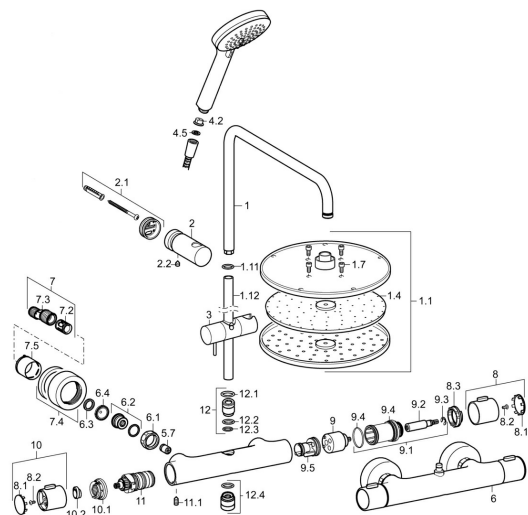

## Parti di ricambio

### SP58099103

	Nome	Codice
1	Braccio Doccia Cromo	59913810
1.1	Asta Doccia a pioggia, d 200 mm Cromo	59913747
1.4	Piastra ugelli, d 200 mm, (-2019)	59913751
1.7	Screw	59913754
1.11	O-ring	59913808
1.12	Braccio Doccia Cromo <b>Fuori produzione</b>	59913945
2	Shower pipe holder Cromo	59913947
2.1	Set di fissaggio	59913946
2.2	Screw, M5x8, SW2.5	59904755
3	Cursore per asta doccia Cromo	59913755
4.2	Filtro	59906859
4.5	L'anello di tenuta, d 21x12x2	59912304
5.7	Valvola antiriflusso	59905714
6	Termostato	59913950
6.1	Dado di collegamento, G3/4, AF30	59902230
6.2	Nipplo	59911075
6.3	Anello di tenuta, 23.9x15.2x2	59902689
6.4	Guarnizione di filtro, G3/4	59911076
7	Connettore eccentrico, G3/4xG1/2, DN15	59910254
7.2	Silenziatore	59904792
7.4	Piastra Cromo	59913432
7.5	Rosetta Cromo	59912651
8	Manopola di apertura Cromo	59913952
8.1	Cappuccio	59913850
8.2	Screw, M4x8	59913851
8.3	Anello di regolazione	59913940
9	Vitone	59913936
9.1	Viti di fissaggio, SW30	59913941
9.2	Mandrino Cromo	59913689
9.4	O-ring, d 32x2	59912803
9.5	Parte interna	59913942
10	Maniglia per regolazione della temperatura Cromo	59913938
10.1	Temperature adjustment limiter	59913937
10.2	Locking screw, 38°	59913919
11	Cartuccia termostatica, 3.3	59913871
11.1	Screw, M6x9.5	59901609
12	Innesto per soffione doccia, M16x1, SW10	59913944
12.1	O-ring, d 15x2.5	59910423
12.3	O-ring, 9x2	59905095
12.4	Capuzzolo filetto, G1/2xM18x1	59911384
N.I.	Limitatore di portata	59913753