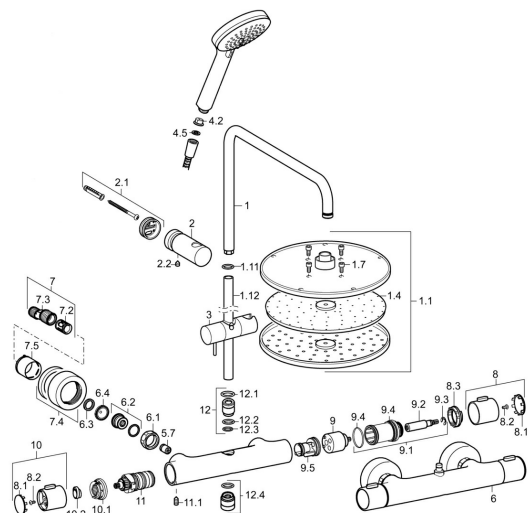

EAN: 4015474259263
static.hansa.com/58099103

Pièces de rechange

SP58099103

	Nom	Code
1	Bras encastré douche de tête Chrome	59913810
1.1	Rain shower, d 200 mm Chrome	59913747
1.4	Plaque de buse, d 200 mm, (-2019)	59913751
1.7	Vis	59913754
1.11	Joint torique	59913808
1.12	Bras encastré douche de tête Chrome Arrêté	59913945
2	Support pour bras de douche Chrome	59913947
2.1	Ensemble de fixation	59913946
2.2	Vis, M5x8, SW2.5	59904755
3	Courseur pour barre Chrome	59913755
4.2	Tête de douchette	59906859
4.5	L'anneau d'étanchéité, d 21x12x2	59912304
5.7	Clapet anti-retour	59905714
6	Thermostat	59913950
6.1	Écrou de connexion, G3/4, AF30	59902230
6.2	Nipple	59911075
6.3	Joint, 23.9x15.2x2	59902689
6.4	Joint filtre, G3/4	59911076
7	Connecteur excentrique, G3/4xG1/2, DN15	59910254
7.2	Silencieux	59904792
7.4	Rosaces Chrome	59913432
7.5	Rosace Chrome	59912651
8	Croisillon d'ouverture Chrome	59913952
8.1	Cache	59913850
8.2	Vis, M4x8	59913851
8.3	Bague de réglage	59913940
9	Tête	59913936
9.1	Vis, SW30	59913941
9.2	Broche Chrome	59913689
9.4	Joint, d 32x2	59912803
9.5	La partie intérieure	59913942
10	Croisillon réglage de température Chrome	59913938
10.1	Temperature adjustment limiter	59913937
10.2	Locking screw, 38°	59913919
11	Cartouche thermostatique, 3.3	59913871
11.1	Vis, M6x9.5	59901609
12	Coupling for overhead shower pipe, M16x1, SW10	59913944
12.1	Joint, d 15x2.5	59910423
12.3	Joint, 9x2	59905095
12.4	Mamelon de fil, G1/2xM18x1	59911384
N.I.	Limiteur de debit	59913753