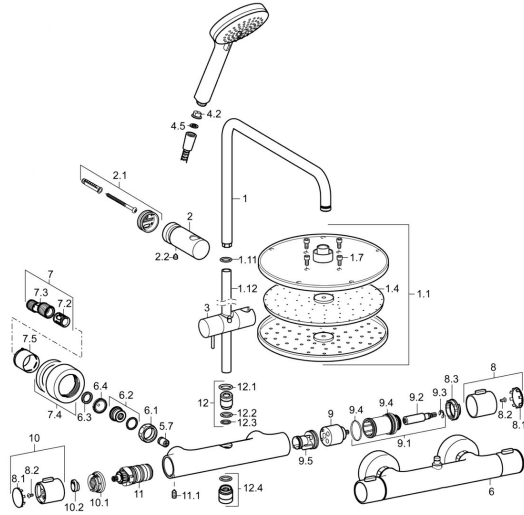

EAN: 4015474259263
static.hansa.com/58099103

Ersatzteile

SP58099103

	Name	Art.-Nr.
1	Duschrohr Chrom	59913810
1.1	Kopfbrause, d 200 mm Chrom	59913747
1.4	Düsenplatte, d 200 mm, (-2019)	59913751
1.7	Schraube	59913754
1.11	O-Ringsatz	59913808
1.12	Brauserohr Chrom Ausgelaufen	59913945
2	Brausestangenhalter Chrom	59913947
2.1	Befestigungsatz	59913946
2.2	Schraube, M5x8, SW2.5	59904755
3	Schieber Chrom	59913755
4.2	Sieb	59906859
4.5	Dichtungsring, d 21x12x2	59912304
5.7	Rückschlagventil	59905714
6	Thermostat	59913950
6.1	Anschlussmutter, G3/4, AF30	59902230
6.2	Nippel	59911075
6.3	Haltering, 23.9x15.2x2	59902689
6.4	Schmutzfilter, G3/4	59911076
7	Exzenter-Anschluss, G3/4xG1/2, DN15	59910254
7.2	Schalldämpfer	59904792
7.4	Rosette Chrom	59913432
7.5	Abdeckhülse Chrom	59912651
8	Absperngriff Chrom	59913952
8.1	Abdeckung	59913850
8.2	Schraube, M4x8	59913851
8.3	Justierring	59913940
9	Oberteil	59913936
9.1	Befestigungsschraube, SW30	59913941
9.2	Spindel Chrom	59913689
9.4	O-Ring, d 32x2	59912803
9.5	Innenteil	59913942
10	Temperatureinstellgriff Chrom	59913938
10.1	Temperaturanschlag	59913937
10.2	Arretierschraube, 38°	59913919
11	Thermostatkartusche, 3.3	59913871
11.1	Schraube, M6x9.5	59901609
12	Coupling for overhead shower pipe, M16x1, SW10	59913944
12.1	O-Ring, d 15x2.5	59910423
12.3	O-Ring, 9x2	59905095
12.4	Gewindenippel, G1/2xM18x1	59911384
N.I.	Durchflussbegrenzer	59913753