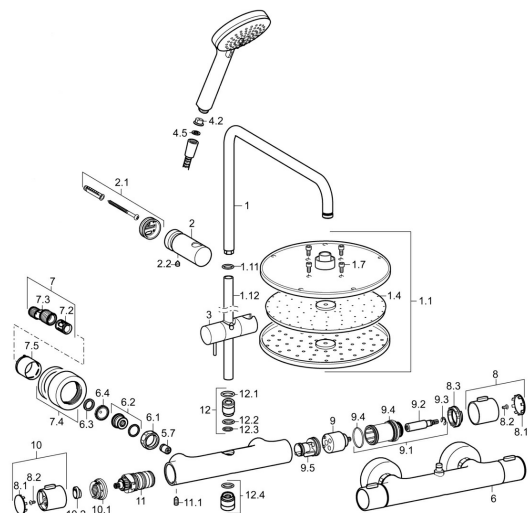

EAN: 4015474259263
static.hansa.com/58099103

Náhradní díly

SP58099103

	Název	Kód
1	Připojovací rameno pro talířovou sprchu Chrom	59913810
1.1	Sprchová s dešťovou sprchou, d 200 mm Chrom	59913747
1.4	Tryska deska, d 200 mm, (-2019)	59913751
1.7	Šroub	59913754
1.11	O-kroužek	59913808
1.12	Připojovací rameno pro talířovou sprchu Chrom	59913945
2	Shower pipe holder Chrom	59913947
2.1	Upevňovací set	59913946
2.2	Šroub, M5x8, SW2.5	59904755
3	Jezdec sprchy Chrom	59913755
4.2	Filter	59906859
4.5	Těsnicí kroužek, d 21x12x2	59912304
5.7	Zpětný ventil	59905714
6	Termostat	59913950
6.1	Připojovací matice, G3/4, AF30	59902230
6.2	Šroubení	59911075
6.3	Těsnicí kroužek, 23.9x15.2x2	59902689
6.4	Těsnění s filtrem, G3/4	59911076
7	Excentrická spojka, G3/4xG1/2, DN15	59910254
7.2	Tlumič	59904792
7.4	Kryt příruby Chrom	59913432
7.5	Růžice Chrom	59912651
8	Rukojeť regulátoru průtoku Chrom	59913952
8.1	Kryt	59913850
8.2	Šroub, M4x8	59913851
8.3	Stavěcí kroužek	59913940
9	Vršek	59913936
9.1	Upevňovací šroub, SW30	59913941
9.2	Vřetena Chrom	59913689
9.4	O-kroužek, d 32x2	59912803
9.5	Vnitřní část	59913942
10	Ovladač regulátoru teploty Chrom	59913938
10.1	Temperature adjustment limiter	59913937
10.2	Locking screw, 38°	59913919
11	Termoelement/Kartuše, 3.3	59913871
11.1	Šroub, M6x9.5	59901609
12	Připojovací díl sprchové trubky, M16x1, SW10	59913944
12.1	O-kroužek, d 15x2.5	59910423
12.3	O-kroužek, 9x2	59905095
12.4	Závit bradavky, G1/2xM18x1	59911384
N.I.	Regulátor průtoku	59913753