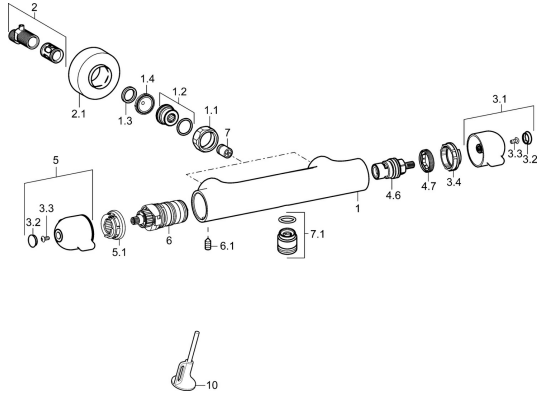

EAN: 4015474267459

static.hansa.com/58080201

Náhradné diely

SP58080201

	Názov	Kód
1.1	Pripojovacie matice, G3/4, AF30	59902230
1.2	Vsuvka	59911075
1.3	Tesniaci krúžok, 23.9x15.2x2	59902689
1.4	Tesnenie s filtrom, G3/4	59911076
2	Excentrický	59914082
2.1	Kryt príruby Chróm	59914083
3.1	Rukoväť regulátora prietoku vody Chróm	59914081
3.2	Klobúk, krytka Chróm	59914079
3.3	Skrutka, M4x8	59913851
3.4	Nastavovací krúžok	59913940
4.6	Sedlo, G1/2, 180°	59911103
4.7	Krúžok	59913469
5	Rukoväť regulátora teploty Chróm	59914080
5.1	Temperature adjustment limiter	59914078
6	Termoelement/Kartuš, 3.3	59913871
6.1	Skrutka, M6x9.5	59901609
7	Spätný ventil, DN10 (2016-)	59914425
7.1	Závit bradavky, G1/2xM18x1	59911384
10	Kľúč	59914077