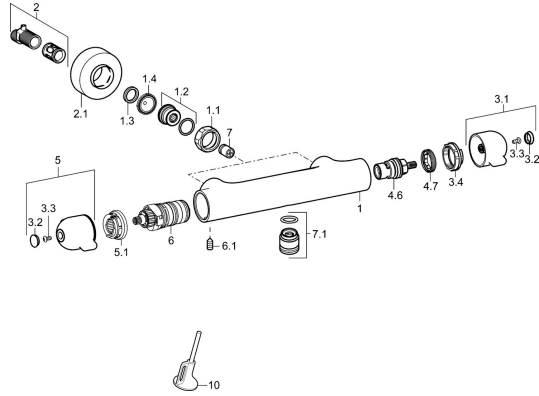

EAN: 4015474267459
static.hansa.com/58080201

Pièces de rechange

SP58080201

	Nom	Code
1.1	Écrou de connexion, G3/4, AF30	59902230
1.2	Nipple	59911075
1.3	Joint, 23.9x15.2x2	59902689
1.4	Joint filtre, G3/4	59911076
2	Excentrique	59914082
2.1	Rosaces Chrome	59914083
3.1	Croisillon d'ouverture Chrome	59914081
3.2	Capuchon Chrome	59914079
3.3	Vis, M4x8	59913851
3.4	Bague de réglage	59913940
4.6	Tête, G1/2, 180°	59911103
4.7	Anneau	59913469
5	Croisillon réglage de température Chrome	59914080
5.1	Temperature adjustment limiter	59914078
6	Cartouche thermostatique, 3.3	59913871
6.1	Vis, M6x9.5	59901609
7	Clapet anti-retour, DN10 (2016-)	59914425
7.1	Mamelon de fil, G1/2xM18x1	59911384
10	Clef	59914077