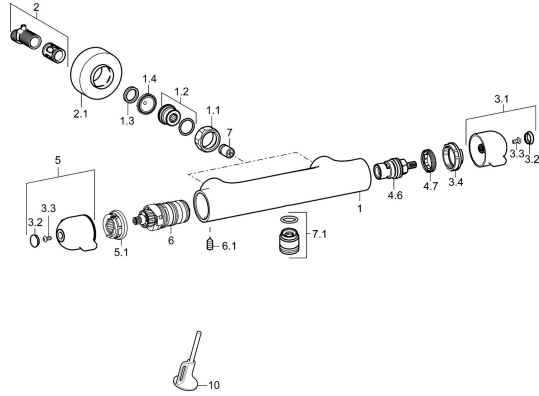

EAN: 4015474267459
static.hansa.com/58080201

Ersatzteile

SP58080201

	Name	Art.-Nr.
1.1	Anschlussmutter, G3/4, AF30	59902230
1.2	Nippel	59911075
1.3	Haltering, 23.9x15.2x2	59902689
1.4	Schmutzfilter, G3/4	59911076
2	S-Anschluss	59914082
2.1	Rosette Chrom	59914083
3.1	Absperrgriff Chrom	59914081
3.2	Abdeckkappe Chrom	59914079
3.3	Schraube, M4x8	59913851
3.4	Justiering	59913940
4.6	Oberteil, G1/2, 180°	59911103
4.7	Ring	59913469
5	Temperatureinstellgriff Chrom	59914080
5.1	Temperaturanschlag	59914078
6	Thermostatkartusche, 3.3	59913871
6.1	Schraube, M6x9.5	59901609
7	Rückflussverhinderer, DN10 (2016-)	59914425
7.1	Gewindenippel, G1/2xM18x1	59911384
10	Schlüssel	59914077