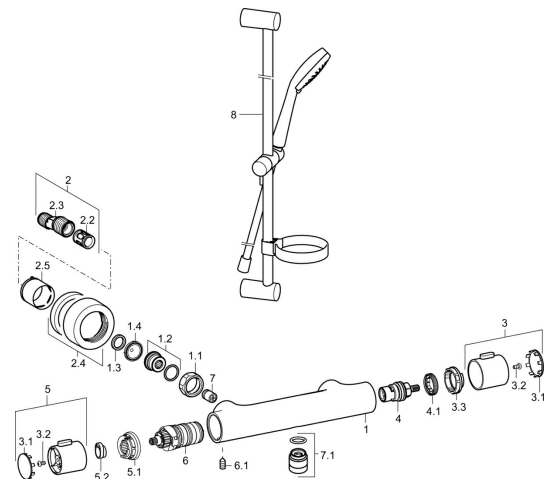

EAN: 4015474259225
static.hansa.com/58080101

Náhradné diely

SP58080101

	Názov	Kód
1.1	Pripojovacie matice, G3/4, AF30	59902230
1.2	Vsuvka	59911075
1.3	Tesniaci krúžok, 23.9x15.2x2	59902689
1.4	Tesnenie s filtrom, G3/4	59911076
2	Excentrická spojka, G3/4xG1/2, DN15	59910254
2.2	Tlmič	59904792
2.4	Kryt príruby Chróm	59913432
2.5	Ružice Chróm	59912651
3	Rukoväť regulátora prietoku vody Chróm	59913943
3.1	Krytka	59913850
3.2	Skrutka, M4x8	59913851
3.3	Nastavovací krúžok	59913940
4	Sedlo, G1/2, 180°	59911103
4.1	Krúžok	59913469
5	Rukoväť regulátora teploty Chróm	59913938
5.1	Temperature adjustment limiter	59913937
5.2	[SK2037], 38°	59913919
6	Termoelement/Kartuš, 3.3	59913871
6.1	Skrutka, M6x9.5	59901609
7	Spätný ventil, DN10 (2016-)	59914425
7.1	Závit bradavky, G1/2xM18x1	59911384