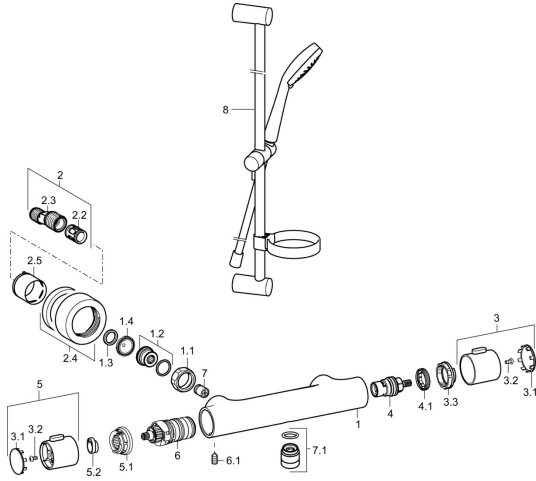

EAN: 4015474259225
static.hansa.com/58080101

Reserveonderdelen

SP58080101

	Naam	Code
1.1	Aansluiting moer, G3/4, AF30	59902230
1.2	Nippel	59911075
1.3	Borgring, 23.9x15.2x2	59902689
1.4	Filter dichting, G3/4	59911076
2	Excentrieke aansluiting, G3/4xG1/2, DN15	59910254
2.2	Geluiddemper	59904792
2.4	Afdekplaat Chroom	59913432
2.5	Rosassen Chroom	59912651
3	Debiethendel Chroom	59913943
3.1	Kap	59913850
3.2	Schroef, M4x8	59913851
3.3	Instelring	59913940
4	Binnenwerk, G1/2, 180°	59911103
4.1	Ring	59913469
5	Temperatuur hendel Chroom	59913938
5.1	Temperature adjustment limiter	59913937
5.2	Locking screw, 38°	59913919
6	Thermostaat/binnenwerk, 3.3	59913871
6.1	Schroef, M6x9.5	59901609
7	Terugslagklep, DN10 (2016-)	59914425
7.1	Schroefdraad tepel, G1/2xM18x1	59911384