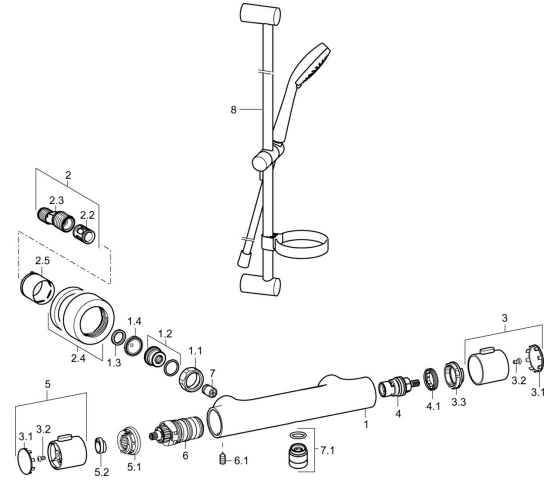

EAN: 4015474259225
static.hansa.com/58080101

Ersatzteile

SP58080101

	Name	Art.-Nr.
1.1	Anschlussmutter, G3/4, AF30	59902230
1.2	Nippel	59911075
1.3	Haltering, 23.9x15.2x2	59902689
1.4	Schmutzfilter, G3/4	59911076
2	Exzenter-Anschluss, G3/4xG1/2, DN15	59910254
2.2	Schalldämpfer	59904792
2.4	Rosette Chrom	59913432
2.5	Abdeckhülse Chrom	59912651
3	Absperrgriff Chrom	59913943
3.1	Abdeckung	59913850
3.2	Schraube, M4x8	59913851
3.3	Justierring	59913940
4	Oberteil, G1/2, 180°	59911103
4.1	Ring	59913469
5	Temperatureinstellgriff Chrom	59913938
5.1	Temperaturanschlag	59913937
5.2	Arretierschraube, 38°	59913919
6	Thermostatkartusche, 3.3	59913871
6.1	Schraube, M6x9.5	59901609
7	Rückflussverhinderer, DN10 (2016-)	59914425
7.1	Gewindenippel, G1/2xM18x1	59911384