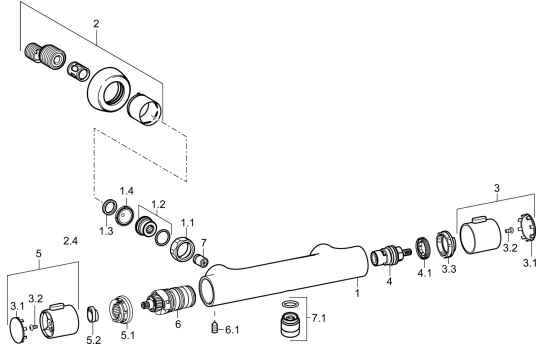

EAN: 4015474259249
static.hansa.com/58080001

Pièces de rechange

SP58080001

	Nom	Code
1.1	Écrou de connexion, G3/4, AF30	59902230
1.2	Nipple	59911075
1.3	Joint, 23.9x15.2x2	59902689
1.4	Joint filtre, G3/4	59911076
2	Excentrique Chrome	59913824
3	Croisillon d'ouverture Chrome	59913943
3.1	Cache	59913850
3.2	Vis, M4x8	59913851
3.3	Bague de réglage	59913940
4	Tête, G1/2, 180°	59911103
4.1	Anneau	59913469
5	Croisillon réglage de température Chrome	59913938
5.1	Temperature adjustment limiter	59913937
5.2	Locking screw, 38°	59913919
6	Cartouche thermostatique, 3.3	59913871
6.1	Vis, M6x9.5	59901609
7	Clapet anti-retour, DN10 (2016-)	59914425
7.1	Mamelon de fil, G1/2xM18x1	59911384