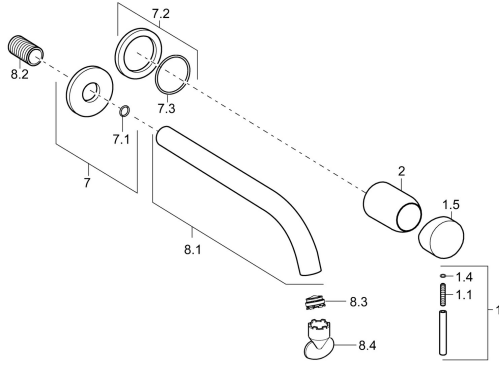

EAN: 4015474179257
static.hansa.com/57962171

Ersatzteile

SP57962171

	Name	Art.-Nr.
1	Hebel, 50 mm, d 7 mm Chrom	59913097
1.1	Schraube, M5x25, SW 2,5	59913099
1.4	O-Ring, d 3x1.5	59913100
1.5	Abdeckkappe Chrom	59913098
2	Abdeckhülse Chrom	59912116
7	Rosette, d 75 mm Chrom	59913246
7.2	Rosette, d 75 mm Chrom	59913240
7.3	O-Ring, 42x2	59913173
8.1	Auslauf, L=225 Chrom	59913244
8.1	Auslauf, L=300 Chrom	59913245
8.2	Gewindenippel, G1/2, AF12	59912144
8.3	Luftsprudler, M24x1 A, 8 l/min	59913130
8.4	Schlüssel für Luftsprudler, M24x1	59913134
N.I.	Verlängerungssatz, 20 mm Chrom	59913136