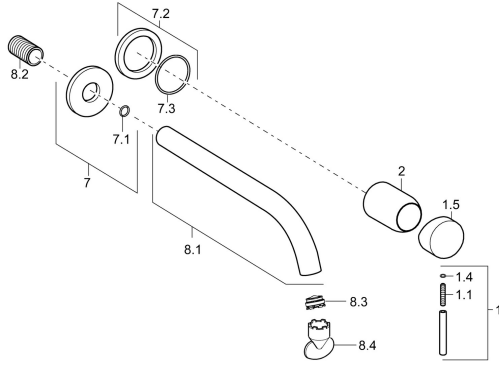

EAN: 4015474165533

static.hansa.com/57962101

Náhradné diely

SP57962171

	Názov	Kód
1	Ovládacía rukoväť, 50 mm, d 7 mm Chróm	59913097
1.1	Skrutka, M5x25, SW 2,5	59913099
1.4	O-kružok, d 3x1.5	59913100
1.5	Klobúk,krytka Chróm	59913098
2	Ružice Chróm	59912116
7	Kryt príruby, d 75 mm Chróm	59913246
7.2	Kryt príruby, d 75 mm Chróm	59913240
7.3	O-kružok, 42x2	59913173
8.1	Výtokové rameno, L=225 Chróm	59913244
8.1	Výtokové rameno, L=300 Chróm	59913245
8.2	Závit bradavky, G1/2, AF12	59912144
8.3	Aerator, M24x1 A, 8 l/min	59913130
8.4	Kľúč k aerátoru, M24x1	59913134
N.I.	Nadstavňný segment, 20 mm Chróm	59913136