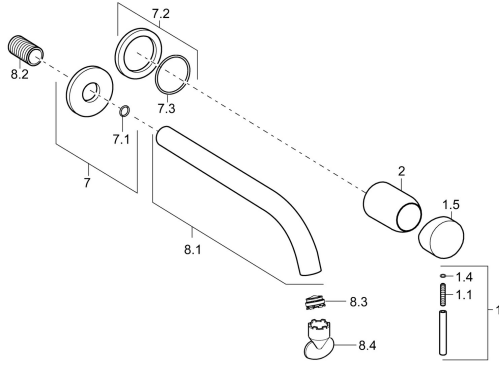

EAN: 4015474165533
static.hansa.com/57962101

Reserveonderdelen

SP57962171

	Naam	Code
1	Hendel, 50 mm, d 7 mm Chroom	59913097
1.1	Schroef, M5x25, SW 2,5	59913099
1.4	O-ring, d 3x1.5	59913100
1.5	Kap Chroom	59913098
2	Rosassen Chroom	59912116
7	Afdekplaat, d 75 mm Chroom	59913246
7.2	Afdekplaat, d 75 mm Chroom	59913240
7.3	O-ring, 42x2	59913173
8.1	Uitloop, L=225 Chroom	59913244
8.1	Uitloop, L=300 Chroom	59913245
8.2	Schroefdraad tepel, G1/2, AF12	59912144
8.3	Mousseur, M24x1 A, 8 l/min	59913130
8.4	Schuimstralersleutel, M24x1	59913134
N.I.	Inbouwverlengstuk compleet, 20 mm Chroom	59913136