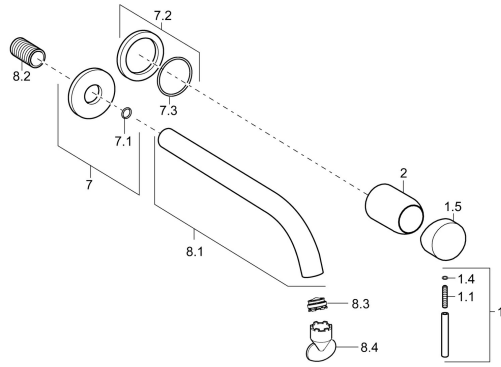

## Parti di ricambio

### SP57962171

	Nome	Codice
1	Leva, 50 mm, d 7 mm Cromo	59913097
1.1	Screw, M5x25, SW 2,5	59913099
1.4	O-ring, d 3x1.5	59913100
1.5	Cappuccio Cromo	59913098
2	Rosetta Cromo	59912116
7	Piastra, d 75 mm Cromo	59913246
7.2	Piastra, d 75 mm Cromo	59913240
7.3	O-ring, 42x2	59913173
8.1	Bocca, L=225 Cromo	59913244
8.1	Bocca, L=300 Cromo	59913245
8.2	Capezzolo filetto, G1/2, AF12	59912144
8.3	Aeratore, M24x1 A, 8 l/min	59913130
8.4	Chiave per aeratore, M24x1	59913134
N.I.	Prolunga, 20 mm Cromo	59913136