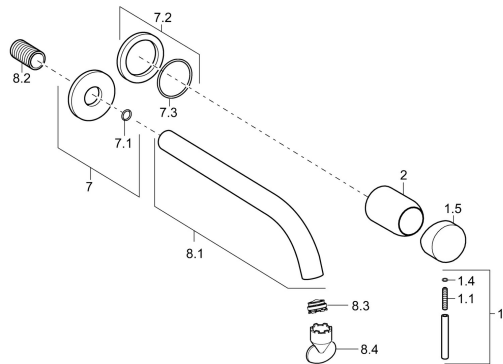

## Pièces de rechange

### SP57962171

	Nom	Code
1	Levier, 50 mm, d 7 mm Chrome	59913097
1.1	Vis, M5x25, SW 2,5	59913099
1.4	Joint, d 3x1.5	59913100
1.5	Capuchon Chrome	59913098
2	Rosace Chrome	59912116
7	Rosaces, d 75 mm Chrome	59913246
7.2	Rosaces, d 75 mm Chrome	59913240
7.3	Joint, 42x2	59913173
8.1	Bec, L=225 Chrome	59913244
8.1	Bec, L=300 Chrome	59913245
8.2	Mamelon de fil, G1/2, AF12	59912144
8.3	Aérateur, M24x1 A, 8 l/min	59913130
8.4	Clé pour aérateur, M24x1	59913134
N.I.	Rallonge pour mitigeur encastrés, 20 mm Chrome	59913136