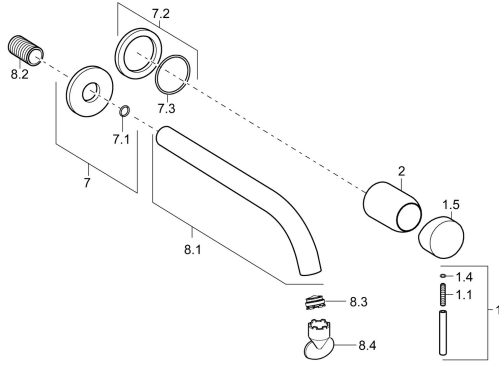

EAN: 4015474165533
static.hansa.com/57962101

Ersatzteile

SP57962171

	Name	Art.-Nr.
1	Hebel, 50 mm, d 7 mm Chrom	59913097
1.1	Schraube, M5x25, SW 2,5	59913099
1.4	O-Ring, d 3x1.5	59913100
1.5	Abdeckkappe Chrom	59913098
2	Abdeckhülse Chrom	59912116
7	Rosette, d 75 mm Chrom	59913246
7.2	Rosette, d 75 mm Chrom	59913240
7.3	O-Ring, 42x2	59913173
8.1	Auslauf, L=225 Chrom	59913244
8.1	Auslauf, L=300 Chrom	59913245
8.2	Gewindenippel, G1/2, AF12	59912144
8.3	Luftsprudler, M24x1 A, 8 l/min	59913130
8.4	Schlüssel für Luftsprudler, M24x1	59913134
N.I.	Verlängerungssatz, 20 mm Chrom	59913136