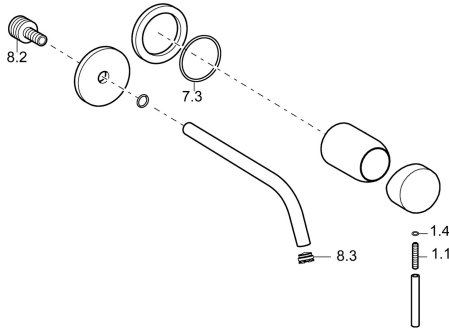

EAN: 4057304015793
static.hansa.com/5795217133

Reserveonderdelen

SP5793217133

	Naam	Code
1.1	Schroef, M5x25, SW 2,5	59913099
1.4	O-ring, d 3x1.5	59913100
7.3	O-ring, 42x2	59913173
8.2	Aansluitnippel, M15x1,5xG1/2, SW 8	59913241
8.3	Mousseur, M16x1	59913243
8.4	Schuimstralersleutel, M16.5x1	59913242
N.I.	Inbouwverlengstuk compleet, 20 mm Chrom	59913136