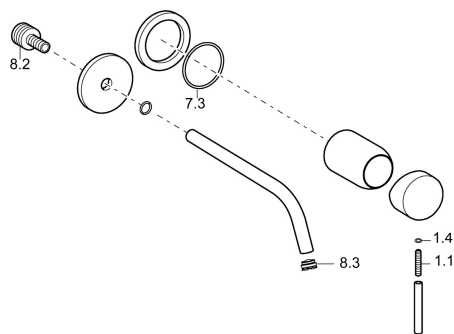

## SP5793217133

	Název	Kód
1.1	Šroub, M5x25, SW 2,5	59913099
1.4	O-kroužek, d 3x1.5	59913100
7.3	O-kroužek, 4x2	59913173
8.2	Připojovací šroubení, M15x1,5xG1/2, SW 8	59913241
8.3	Aerator, M16x1	59913243
8.4	Klíč k aerátoru, M16.5x1	59913242
N.I.	Nástavec-sada, 20 mm Chrom	59913136