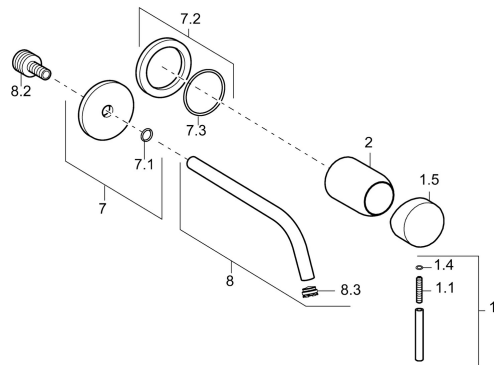

EAN: 4015474179240

static.hansa.com/57952171

Náhradné diely

SP57932171

	Názov	Kód
1	Ovládacia rukoväť, 50 mm, d 7 mm Chróm	59913097
1.1	Skrutka, M5x25, SW 2,5	59913099
1.4	O-krúžok, d 3x1.5	59913100
1.5	Klobúk,krytka Chróm	59913098
2	Ružice Chróm	59912116
7	Kryt príruby, d 75 mm Chróm	59913239
7.2	Kryt príruby, d 75 mm Chróm	59913240
7.3	O-krúžok, 42x2	59913173
8	Výtokové rameno, L=225 Chróm	59913237
8	Výtokové rameno, L=300 Chróm	59913238
8.2	Pripojovacie šróbenie, M15x1,5xG1/2, SW 8	59913241
8.3	Aerator, M16x1	59913243
8.4	Klúč k aerátoru, M16.5x1	59913242
N.I.	Nadstavňný segment, 20 mm Chróm	59913136