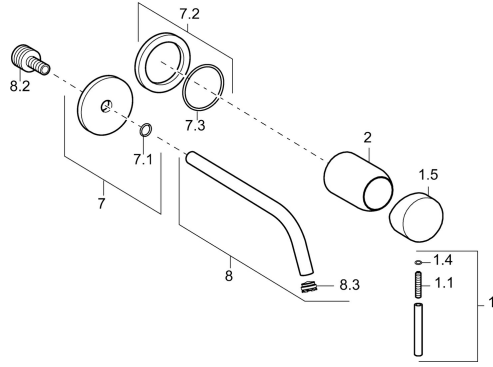

EAN: 4015474179240
static.hansa.com/57952171

Parti di ricambio

SP57932171

	Nome	Codice
1	Leva, 50 mm, d 7 mm Cromo	59913097
1.1	Screw, M5x25, SW 2,5	59913099
1.4	O-ring, d 3x1.5	59913100
1.5	Cappuccio Cromo	59913098
2	Rosetta Cromo	59912116
7	Piastra, d 75 mm Cromo	59913239
7.2	Piastra, d 75 mm Cromo	59913240
7.3	O-ring, 42x2	59913173
8	Bocca, L=225 Cromo	59913237
8	Bocca, L=300 Cromo	59913238
8.2	Niplo di collegamento, M15x1,5xG1/2, SW 8	59913241
8.3	Aeratore, M16x1	59913243
8.4	Chiave per aeratore, M16.5x1	59913242
N.I.	Prolunga, 20 mm Cromo	59913136