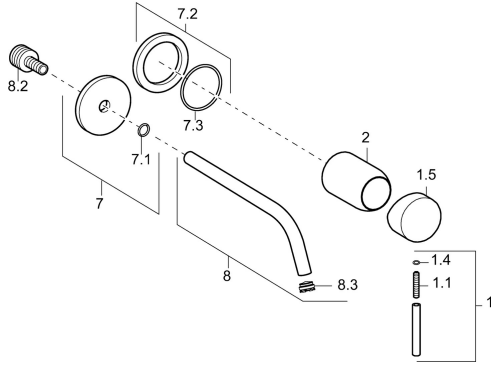

EAN: 4015474179240
static.hansa.com/57952171

Pièces de rechange

SP57932171

	Nom	Code
1	Levier, 50 mm, d 7 mm Chrome	59913097
1.1	Vis, M5x25, SW 2,5	59913099
1.4	Joint, d 3x1.5	59913100
1.5	Capuchon Chrome	59913098
2	Rosace Chrome	59912116
7	Rosaces, d 75 mm Chrome	59913239
7.2	Rosaces, d 75 mm Chrome	59913240
7.3	Joint, 42x2	59913173
8	Bec, L=225 Chrome	59913237
8	Bec, L=300 Chrome	59913238
8.2	Mamelon de raccordement, M15x1,5xG1/2, SW 8	59913241
8.3	Aérateur, M16x1	59913243
8.4	Clé pour aérateur, M16.5x1	59913242
N.I.	Rallonge pour mitigeur encastrés, 20 mm Chrome	59913136