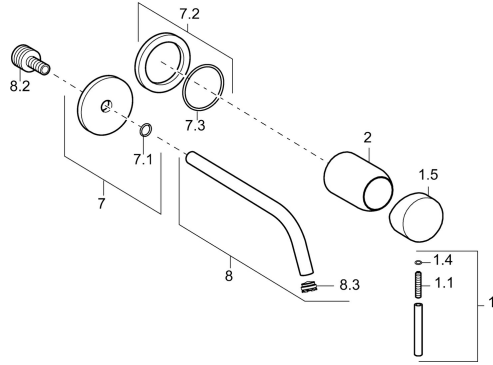

EAN: 4015474179240
static.hansa.com/57952171

Ersatzteile

SP57932171

	Name	Art.-Nr.
1	Hebel, 50 mm, d 7 mm Chrom	59913097
1.1	Schraube, M5x25, SW 2,5	59913099
1.4	O-Ring, d 3x1.5	59913100
1.5	Abdeckkappe Chrom	59913098
2	Abdeckhülse Chrom	59912116
7	Rosette, d 75 mm Chrom	59913239
7.2	Rosette, d 75 mm Chrom	59913240
7.3	O-Ring, 42x2	59913173
8	Auslauf, L=225 Chrom	59913237
8	Auslauf, L=300 Chrom	59913238
8.2	Anschlussnippel, M15x1,5xG1/2, SW 8	59913241
8.3	Luftsprudler, M16x1	59913243
8.4	Schlüssel für Luftsprudler, M16.5x1	59913242
N.I.	Verlängerungssatz, 20 mm Chrom	59913136