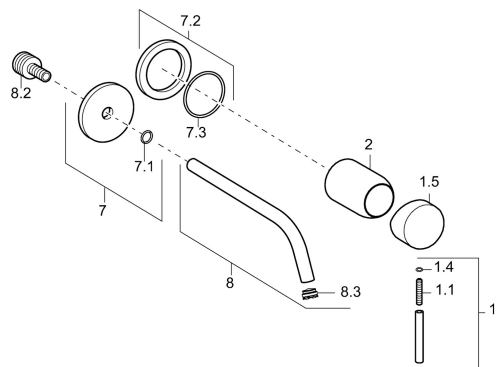

EAN: 4015474179240

static.hansa.com/57952171

Náhradní díly

SP57932171

	Název	Kód
1	Páka, 50 mm, d 7 mm Chrom	59913097
1.1	Šroub, M5x25, SW 2,5	59913099
1.4	O-kroužek, d 3x1.5	59913100
1.5	Víko Chrom	59913098
2	Růžice Chrom	59912116
7	Kryt příruby, d 75 mm Chrom	59913239
7.2	Kryt příruby, d 75 mm Chrom	59913240
7.3	O-kroužek, 42x2	59913173
8	Výtokové rameno, L=225 Chrom	59913237
8	Výtokové rameno, L=300 Chrom	59913238
8.2	Připojovací šroubení, M15x1,5xG1/2, SW 8	59913241
8.3	Aerator, M16x1	59913243
8.4	Klíč k aerátoru, M16.5x1	59913242
N.I.	Nástavec-sada, 20 mm Chrom	59913136