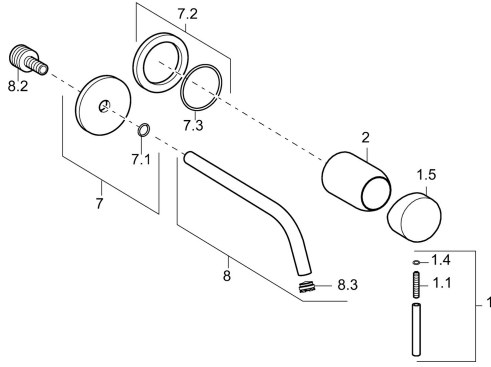

EAN: 4015474165441
static.hansa.com/57952101

Reserveonderdelen

SP57932171

	Naam	Code
1	Hendel, 50 mm, d 7 mm Chroom	59913097
1.1	Schroef, M5x25, SW 2,5	59913099
1.4	O-ring, d 3x1.5	59913100
1.5	Kap Chroom	59913098
2	Rosassen Chroom	59912116
7	Afdekplaat, d 75 mm Chroom	59913239
7.2	Afdekplaat, d 75 mm Chroom	59913240
7.3	O-ring, 42x2	59913173
8	Uitloop, L=225 Chroom	59913237
8	Uitloop, L=300 Chroom	59913238
8.2	Aansluitnippel, M15x1,5xG1/2, SW 8	59913241
8.3	Mousseur, M16x1	59913243
8.4	Schuimstralersleutel, M16.5x1	59913242
N.I.	Inbouwverlengstuk compleet, 20 mm Chroom	59913136