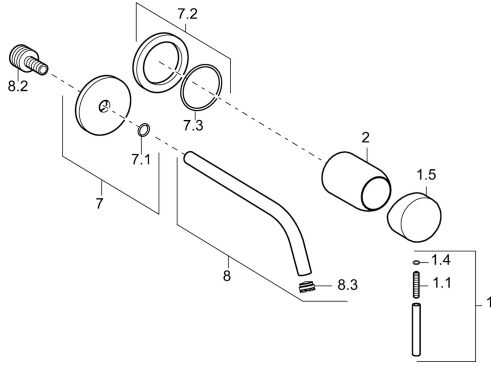

EAN: 4015474165441
static.hansa.com/57952101

Parti di ricambio

SP57932171

	Nome	Codice
1	Leva, 50 mm, d 7 mm Cromo	59913097
1.1	Screw, M5x25, SW 2,5	59913099
1.4	O-ring, d 3x1.5	59913100
1.5	Cappuccio Cromo	59913098
2	Rosetta Cromo	59912116
7	Piastra, d 75 mm Cromo	59913239
7.2	Piastra, d 75 mm Cromo	59913240
7.3	O-ring, 42x2	59913173
8	Bocca, L=225 Cromo	59913237
8	Bocca, L=300 Cromo	59913238
8.2	Niplo di collegamento, M15x1,5xG1/2, SW 8	59913241
8.3	Aeratore, M16x1	59913243
8.4	Chiave per aeratore, M16.5x1	59913242
N.I.	Prolunga, 20 mm Cromo	59913136